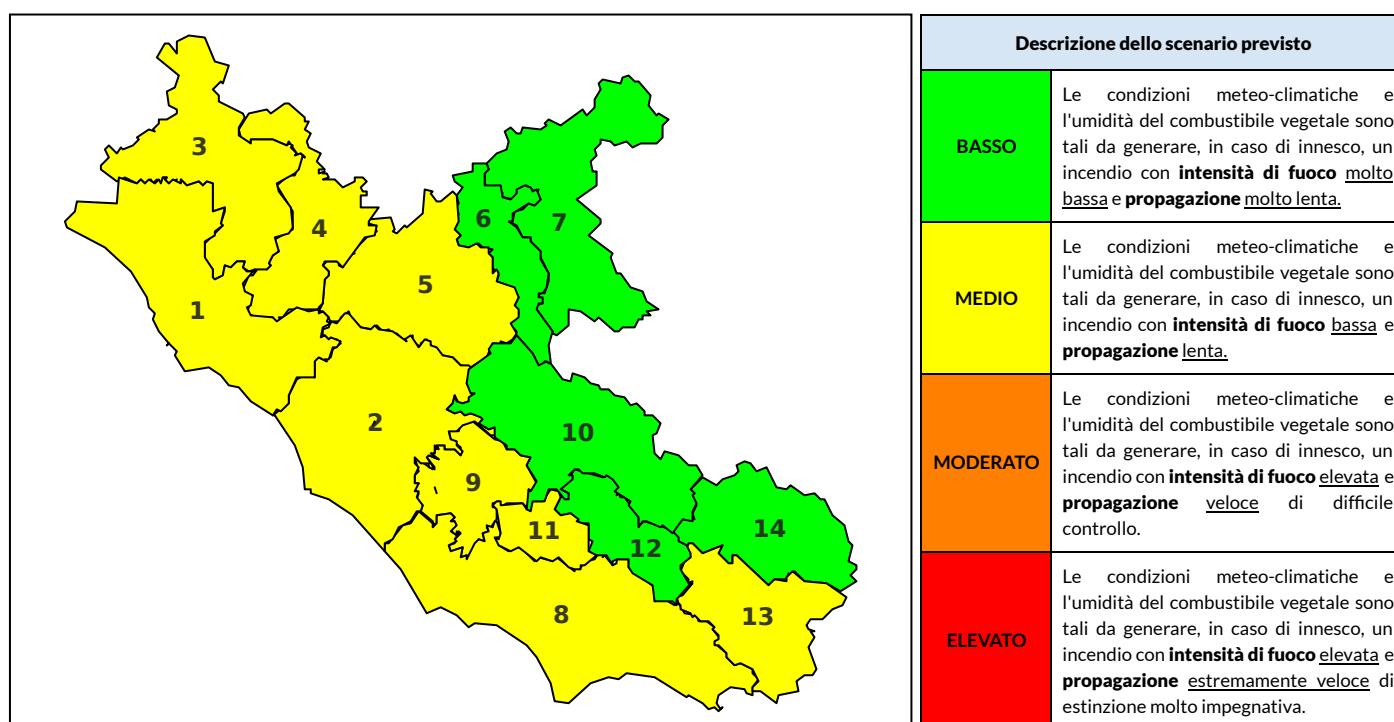

BOLLETTINO DI PERICOLOSITA' DA INCENDI BOSCHIVI

Previsioni per domani 9-8-2022

Livello di pericolosità da incendio boschivo per Zona di Allerta AIB

Bollettino emesso nel periodo della campagna AIB Lazio sulla base del modello previsionale RISICOLazio, sviluppato in collaborazione con Fondazione CIMA, che fornisce un supporto per la valutazione della Pericolosità da incendio boschivo aggregata sulle Zone di Allerta AIB, approvate come parte integrante del Piano AIB Lazio 2020-2022 con DGR n° 270 del 15/05/2020. Il dettaglio della distribuzione dei Comuni nelle Zone AIB è consultabile al link <https://protezionecivile.regione.lazio.it/zone_allerta_aib_comuni/>. Le Norme Comportamentali per la popolazione sono consultabili al link <https://protezionecivile.regione.lazio.it/norme_comportamentali_aib/>.

Zona AIB	1	2	3	4	5	6	7	8	9	10	11	12	13	14
Livello Pericolosità	MEDIO	MEDIO	MEDIO	MEDIO	MEDIO	BASSO	BASSO	MEDIO	MEDIO	BASSO	MEDIO	BASSO	MEDIO	BASSO