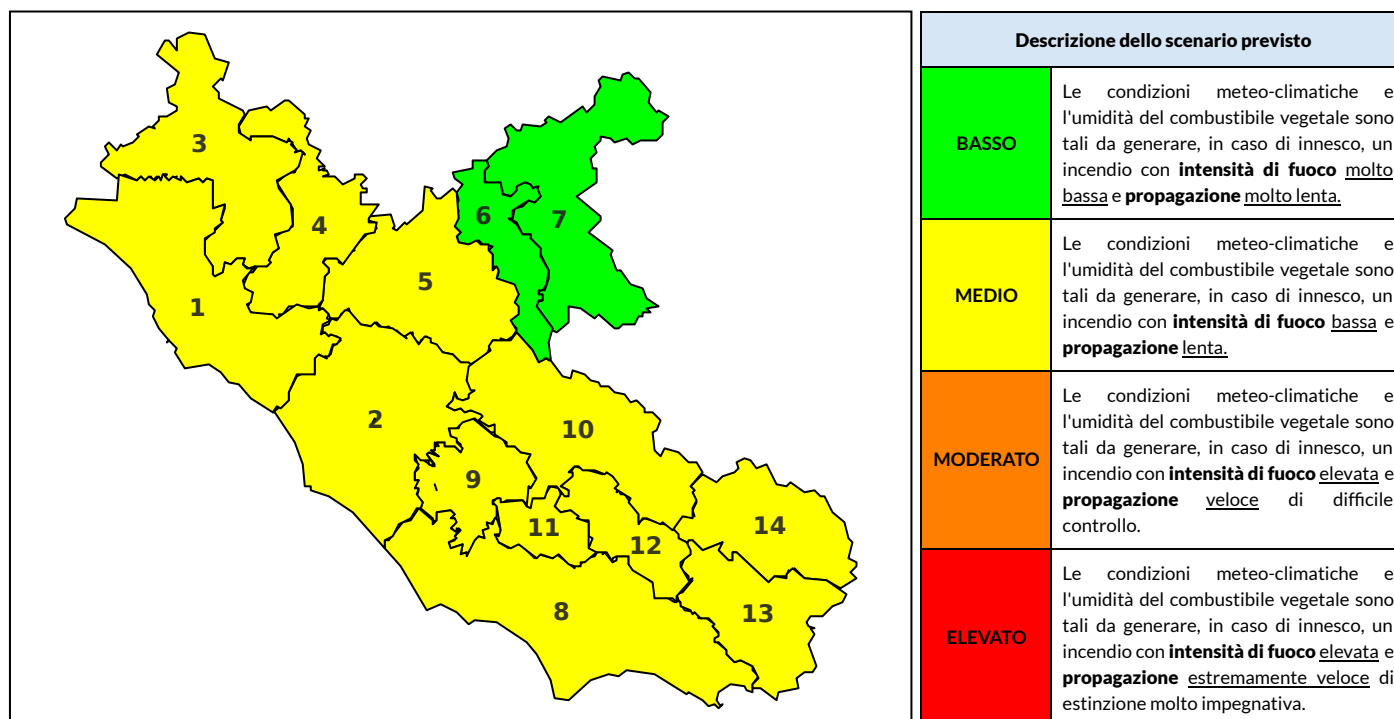

BOLLETTINO DI PERICOLOSITA' DA INCENDI BOSCHIVI

Previsioni per oggi 8-8-2022

Livello di pericolosità da incendio boschivo per Zona di Allerta AIB

Bollettino emesso nel periodo della campagna AIB Lazio sulla base del modello previsionale RISICOLazio, sviluppato in collaborazione con Fondazione CIMA, che fornisce un supporto per la valutazione della Pericolosità da incendio boschivo aggregata sulle Zone di Allerta AIB, approvate come parte integrante del Piano AIB Lazio 2020-2022 con DGR n° 270 del 15/05/2020. Il dettaglio della distribuzione dei Comuni nelle Zone AIB è consultabile al link https://protezionecivile.regione.lazio.it/zone_allerta_aib_comuni/. Le Norme Comportamentali per la popolazione sono consultabili al link https://protezionecivile.regione.lazio.it/norme_comportamentali_aib/.

Zona AIB	1	2	3	4	5	6	7	8	9	10	11	12	13	14
Livello Pericolosità	MEDIO	MEDIO	MEDIO	MEDIO	MEDIO	BASSO	BASSO	MEDIO	MEDIO	MEDIO	MEDIO	MEDIO	MEDIO	MEDIO

NOTE

BOLLETTINO DI PERICOLOSITA' DA INCENDI BOSCHIVI

Previsioni per domani 9-8-2022

Livello di pericolosità da incendio boschivo per Zona di Allerta AIB

Bollettino emesso nel periodo della campagna AIB Lazio sulla base del modello previsionale RISICOLazio, sviluppato in collaborazione con Fondazione CIMA, che fornisce un supporto per la valutazione della Pericolosità da incendio boschivo aggregata sulle Zone di Allerta AIB, approvate come parte integrante del Piano AIB Lazio 2020-2022 con DGR n° 270 del 15/05/2020. Il dettaglio della distribuzione dei Comuni nelle Zone AIB è consultabile al link https://protezionecivile.regione.lazio.it/zone_allerta_aib_comuni/. Le Norme Comportamentali per la popolazione sono consultabili al link https://protezionecivile.regione.lazio.it/norme_comportamentali_aib/.

Zona AIB	1	2	3	4	5	6	7	8	9	10	11	12	13	14
Livello Pericolosità	MEDIO	MEDIO	MEDIO	MEDIO	MEDIO	BASSO	BASSO	MEDIO	MEDIO	MEDIO	BASSO	MEDIO	MEDIO	BASSO